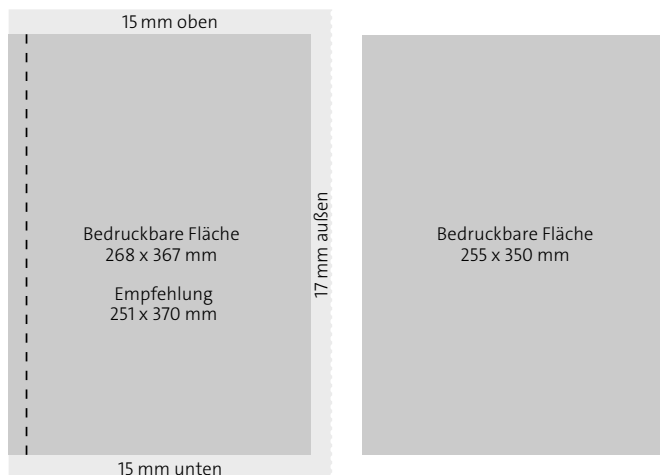

Stand: 09/2023

NORDISCHES HALBFORMAT

Unbeschnittenes Format:
285 x 400 mm

Beschnittenes Format:
255 x 350 mm

Dateiformat

- PDF/X-4, PDF mit Einzelseiten

Farbräume

- Bei Bildern: CMYK*
- Bei Texten und Grafiken: CMYK